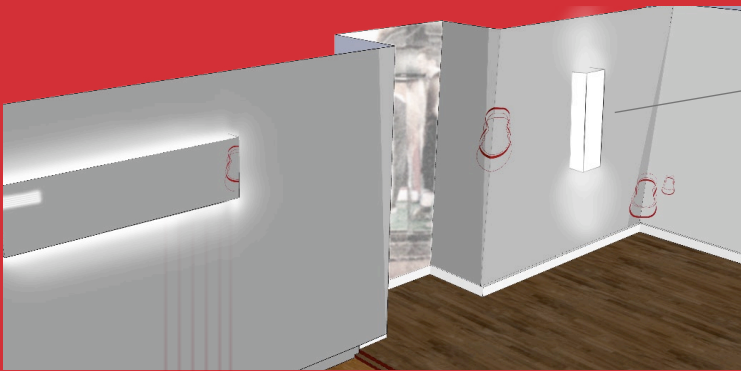

PROGETTO DI DECORAZIONE DI INTERNI  
LOCALE "STIL NOVO"  
VIA SABOTINO - ROMA

**La decorazione modulare deriva dalla scomposizione  
in frammenti di una chitarra classica.**

**Disegno delle lampade  
e posizionamento nei punti luce.**