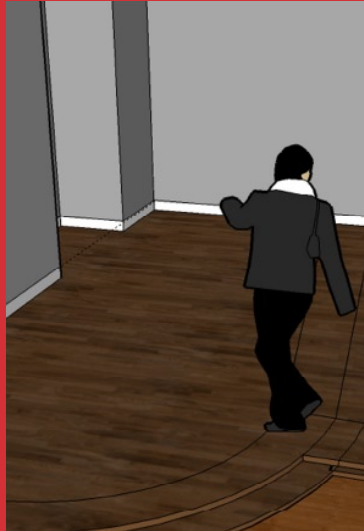

...per rendere attiva e creativa la presenza del visitatore durante il processo di caratterizzazione dello spazio.