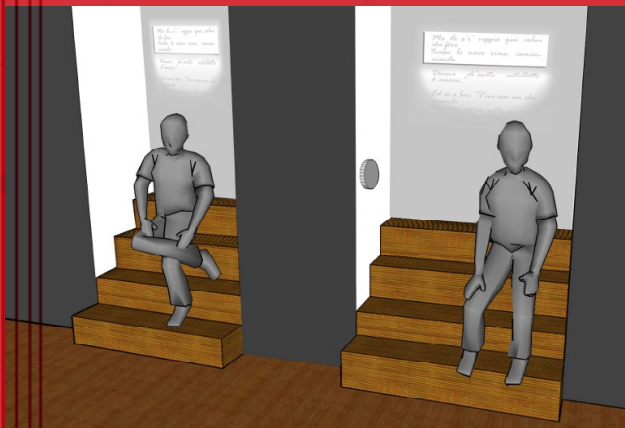

Installazioni permanenti
progettate in linea con la tematica del locale...